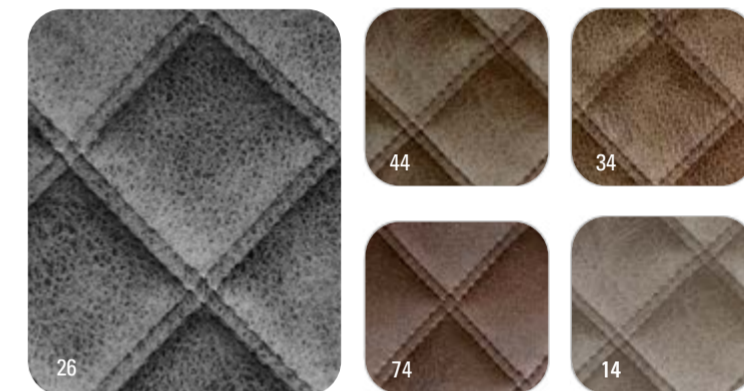

Möbelstoff KAIRO STEPP

Lass dich beraten – bei uns im Fachgeschäft!