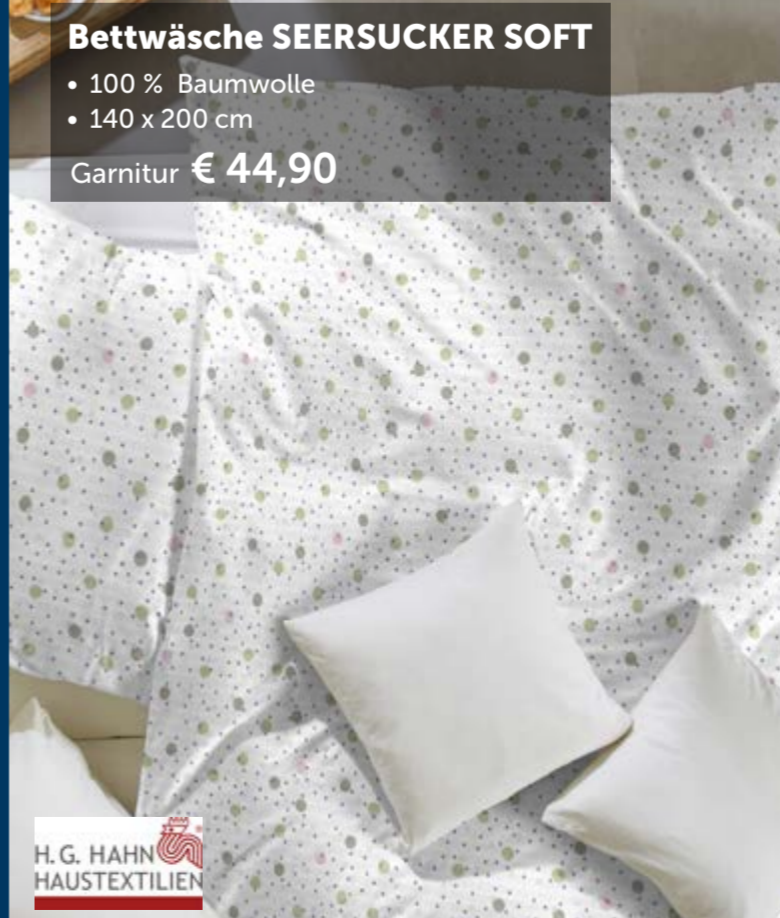

Garnitur € 89,90

Leichte Sommerbettwäsche

Kühl durch die Nacht

Bettwäsche SEERSUCKER SOFT

- 100% Baumwolle
- 140 x 200 cm

Garnitur € 44,90

H.G. HAHN
HAUSTEXTILIEN

Bettwäsche PERKAL

Betten eberharter
Zillertal

www.betten-eberharter.at

Komplettset KAIRO

Boxspringbett mit Kopfteil & Matratze

Boxspringbett 180 x 200 cm

- Bettrahmen: Konstruktion aus Span-Fichtenschichtholz
- Bettseitenhöhe: 23 cm
- Gesamthöhe ohne Matratze: 37 cm
- Buchenfüße mit 14 cm
- Kopfteilhöhe: 90 oder 110 cm