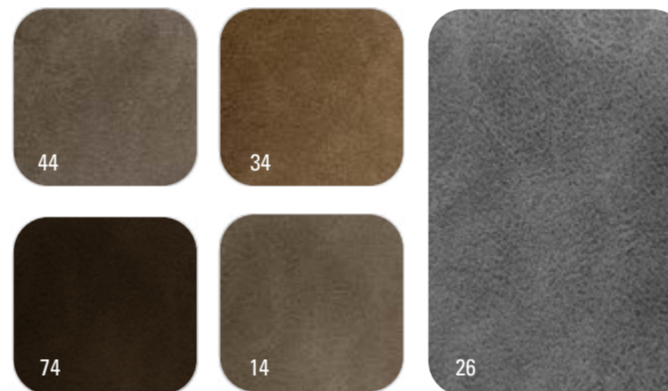

Möbelstoff KAIRO