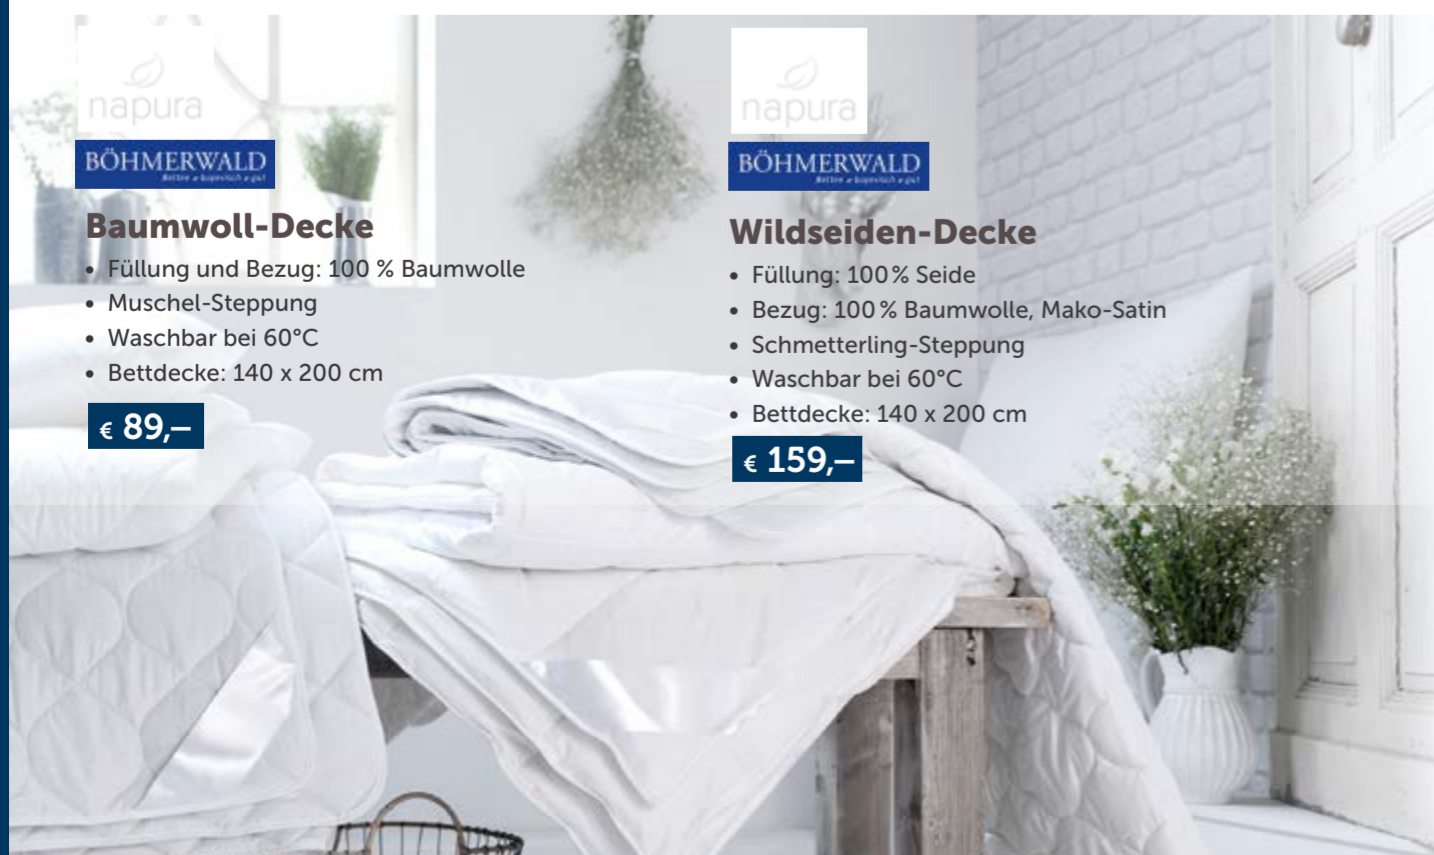

€ 109,-

GABARITA
SEIT 1927

Sommerdecken HALLO WALCH

- Füllung: 100 % Polyester
- Bezug: Microfaser-Batist
- Waschbar bei 60°C
- Bettdecke: 140 x 200 cm

€ 34,50

napura
BÖHMERWALD

Baumwoll-Decke

- Füllung und Bezug: 100 % Baumwolle
- Muschel-Steppung
- Waschbar bei 60°C
- Bettdecke: 140 x 200 cm